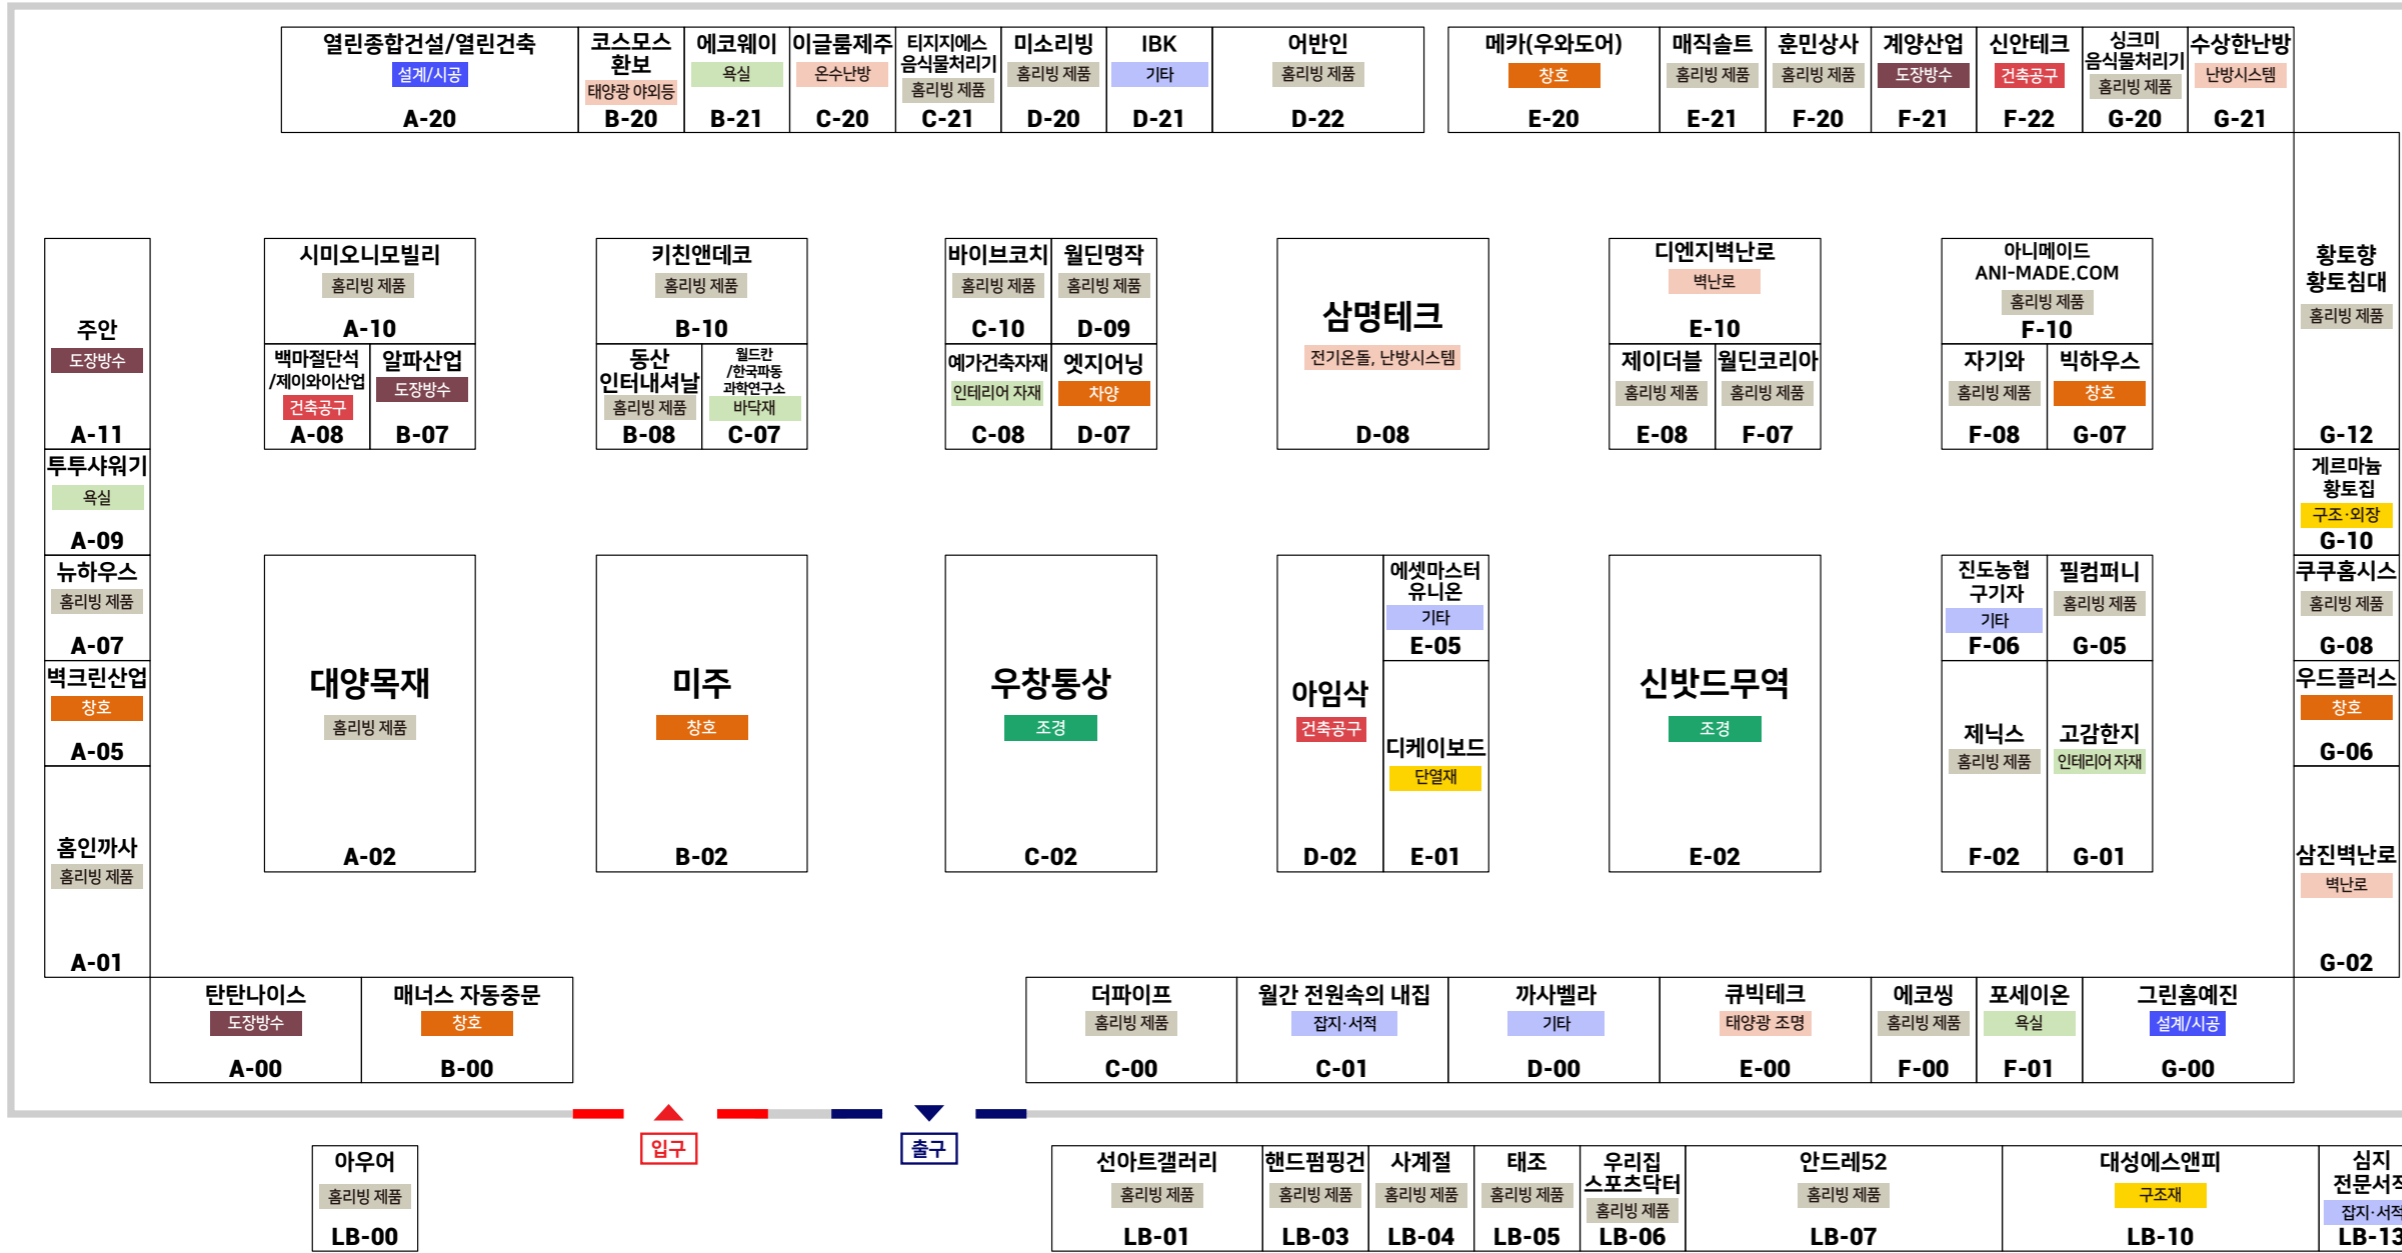

2021 제주경향하우징페어 GUIDE MAP

7.8(목) - 11(일) ICC 제주국제컨벤션센터
10:00 - 18:00 (전시 마지막날은 17:00까지)
※ 전시종료 30분전 입장마감

관심분야에 따라 참가기업 부스를 찾아보세요!

- 가구·홀리빙·가전
- 도장방수
- 조경
- 건축 공구·관련 제품
- 설계·시공
- 창호·차양
- 구조·외장·단열재
- 인테리어 자재·욕실
- 난방·벽난로·태양광
- 잡지·서적·기타

SEMINAR
건축주 특강, 집톡 토크쇼

주 제 : '집톡'건축사와 함께하는 특톡(사칙연산) 집짓기
일 자 : 7월 10일(토) 13시 ~ 18시
장 소 : 2층 소회의실 201호
사 회 : 강주형 건축사(생각나무파트너스 건축사사무소)
신 청 : 잔여 좌석에 한해 선착순 입장
문 의 : 경향하우징페어 사무국 1577-6695

※ 잔여 좌석에 한해 선착순 입장 가능합니다.
※ 현장 상황에 따라 강의시간 및 내용은 변동될 수 있습니다

시간	주제	참여 건축사
13:00 ~	- 없는 매력있는 작은집	김정한 건축사 에이탑 건축사사무소
14:00 ~	♡ × 마음 가는 대로 짓는 집	김동희 건축사 건축사사무소 KDDH
15:00 ~	긍정적 즉 부정적인 집	박현근 건축사 재귀당 건축사사무소
16:00 ~	가치 + 같이 있는 집	문영아 건축사 이즈모어앤서 건축사사무소
17:00 ~	질문 & 상담시간	전체 건축사 참여